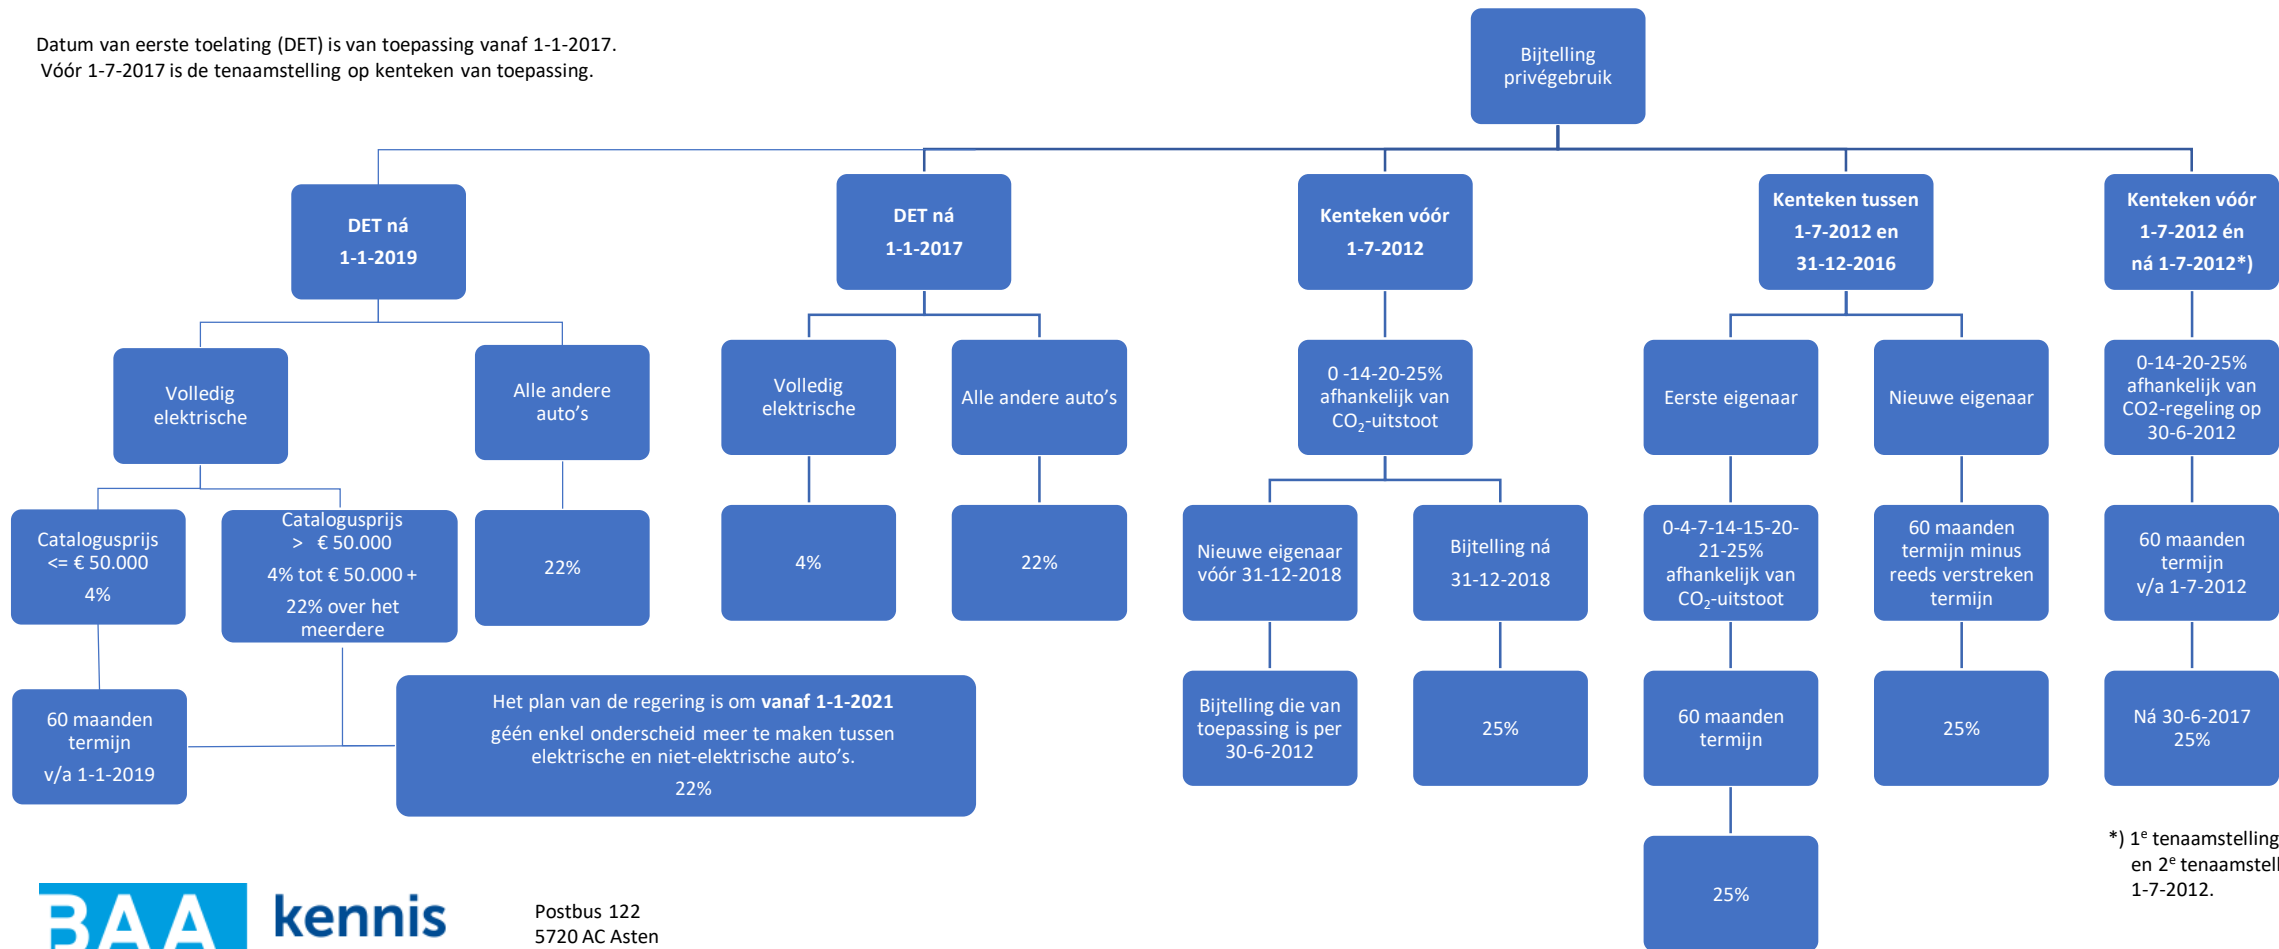

Stroomdiagramm bijtelling privégebruik auto van de zaak

2011 - 2021 (update 1 mei 2018)

Datum van eerste toelating (DET) is van toepassing vanaf 1-1-2017.
Vóór 1-7-2017 is de tenaamstelling op kenteken van toepassing.

*) 1^e tenaamstelling vóór en 2^e tenaamstelling ná 1-7-2012.